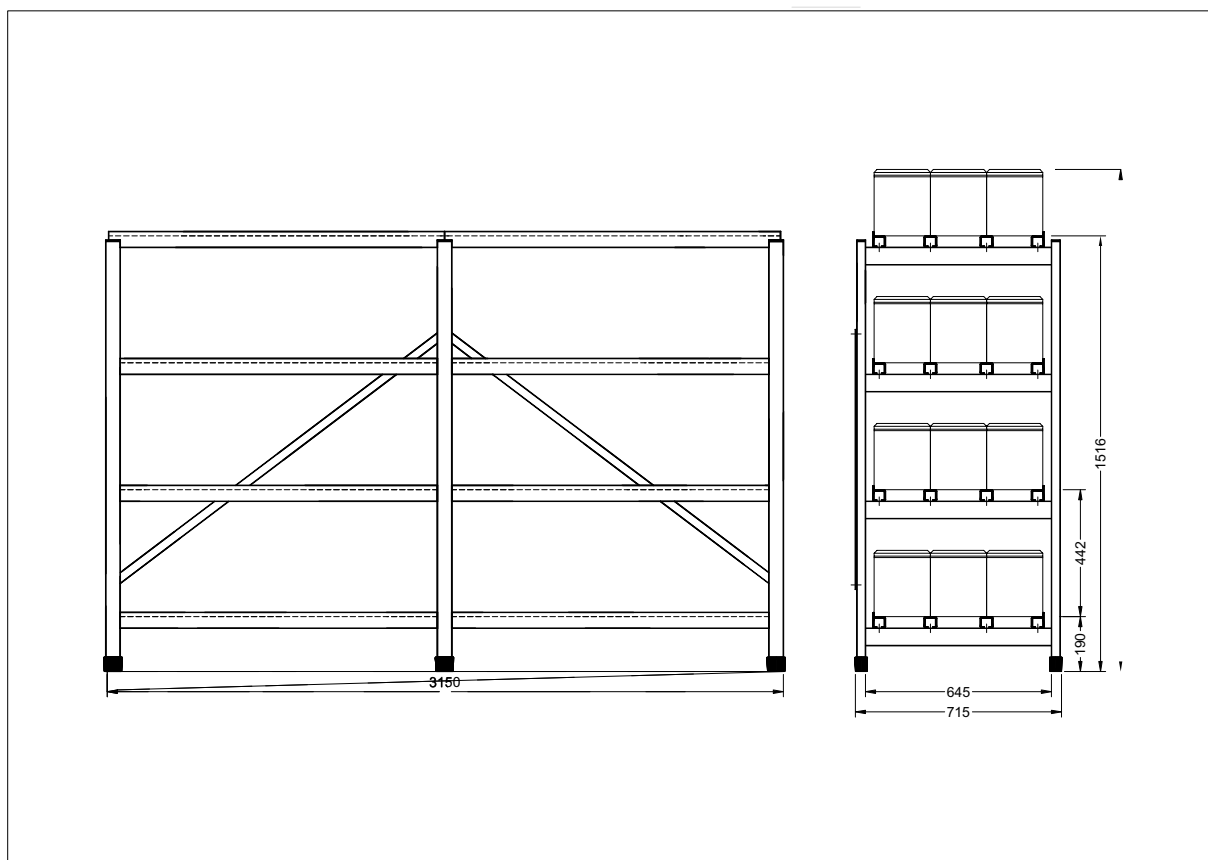

Тип

4E-PGL 3-32

Габаритные размеры

Длина=3150 мм

Глубина=715 мм

Высота=1516 мм

Вес стеллажа

224,00 кг

UPS...rack
Solution's