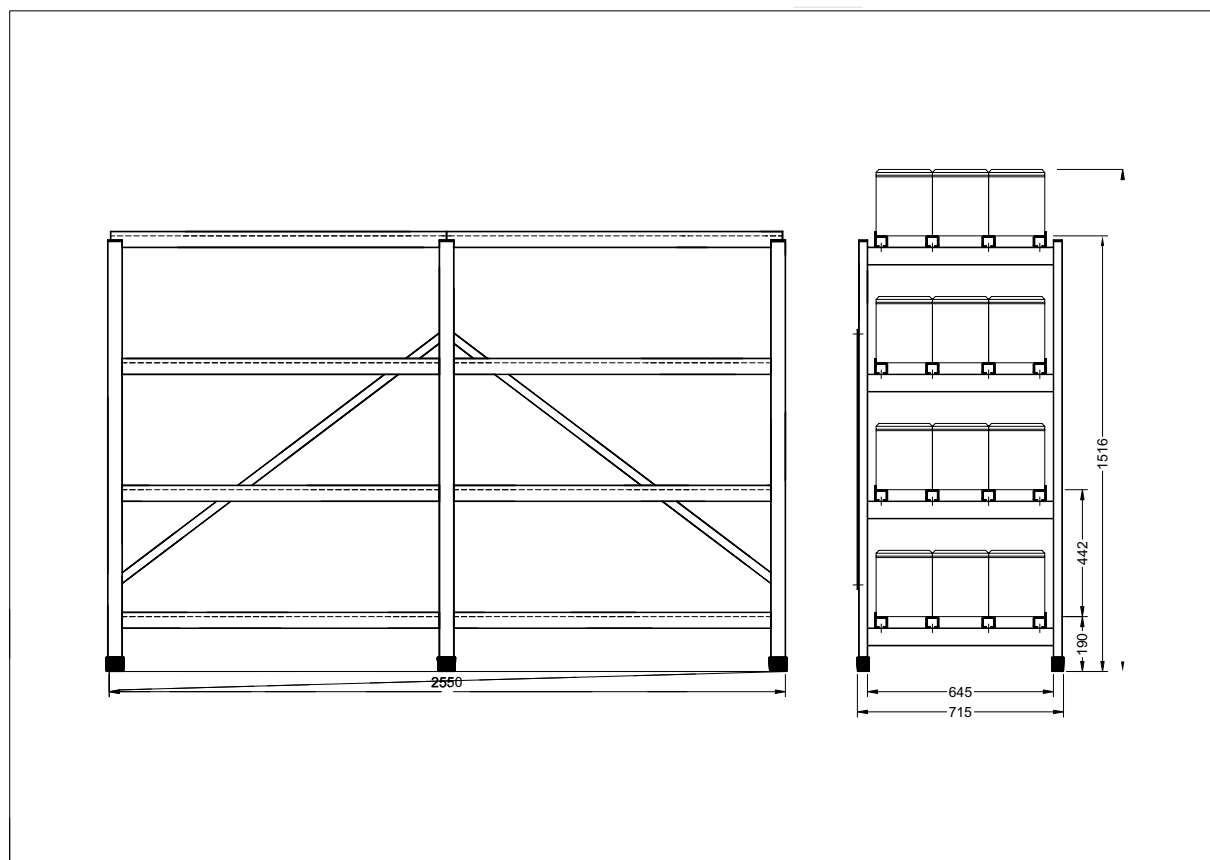

Тип

4E-PGL 3-26

Габаритные размеры

Длина=2550 мм

Глубина=715 мм

Высота=1516 мм

Вес стеллажа

168,00 кг

UPS...rack
Solution's