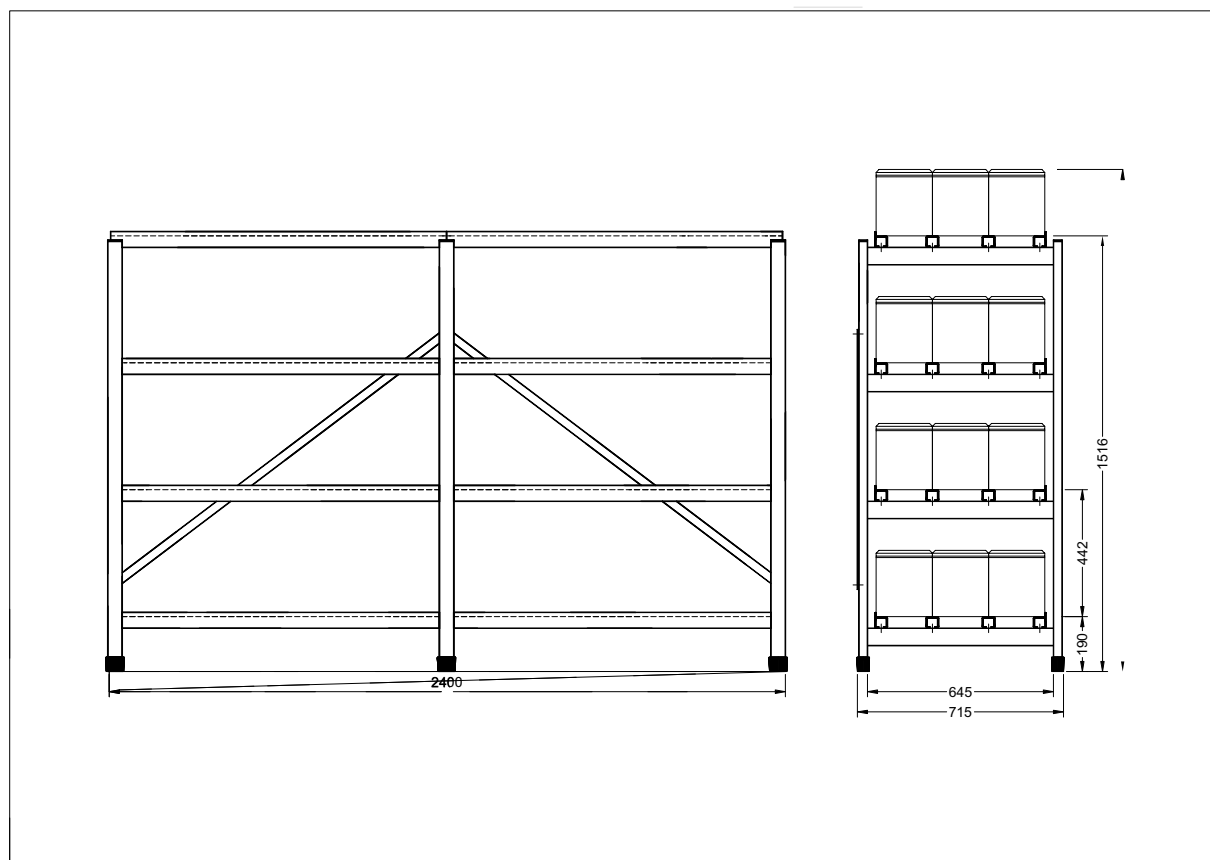

Тип

4E-PGL 3-24

Габаритные размеры

Длина=2400 мм

Глубина=715 мм

Высота=1516 мм

Вес стеллажа

150,00 кг

UPS...rack
Solution's