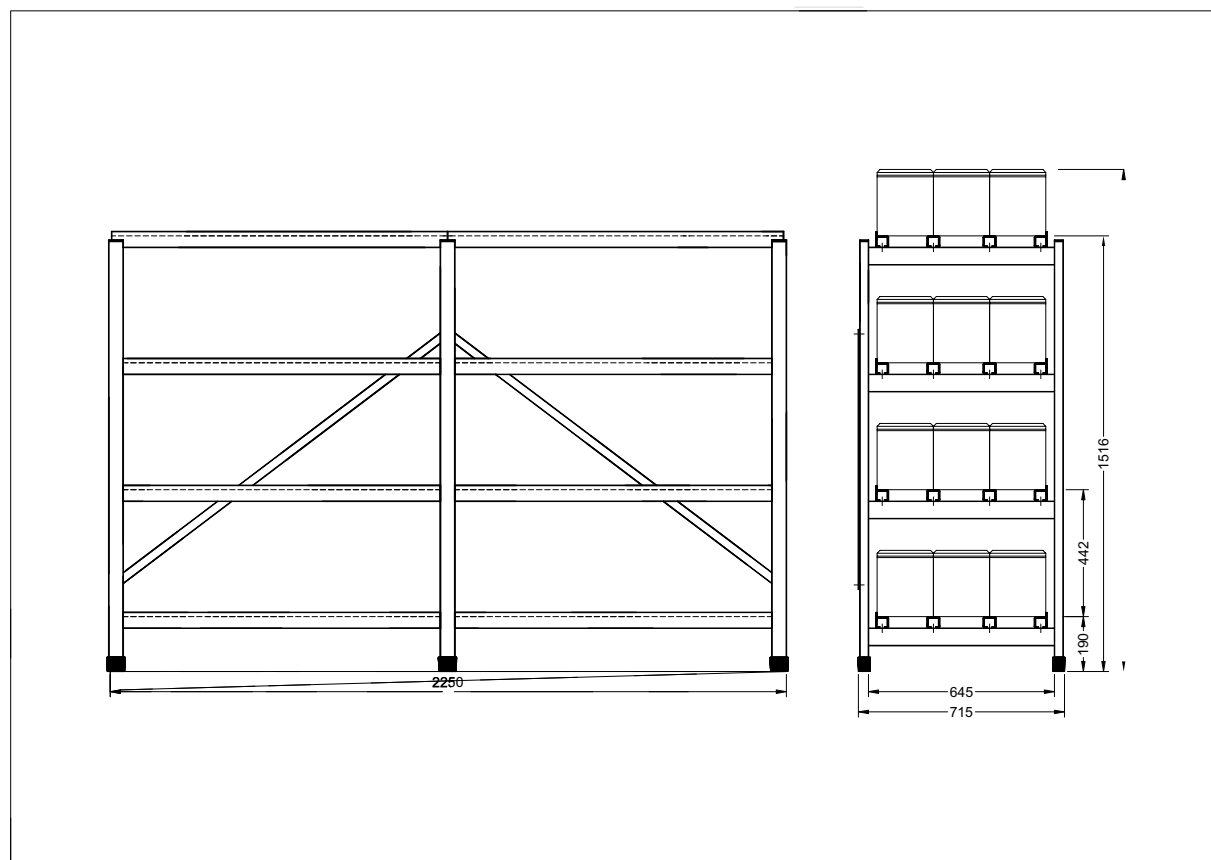

Тип

4E-PGL 3-23

Габаритные размеры

Длина=2250 мм

Глубина=715 мм

Высота=1516 мм

Вес стеллажа

150,00 кг

UPS...rack
Solution's