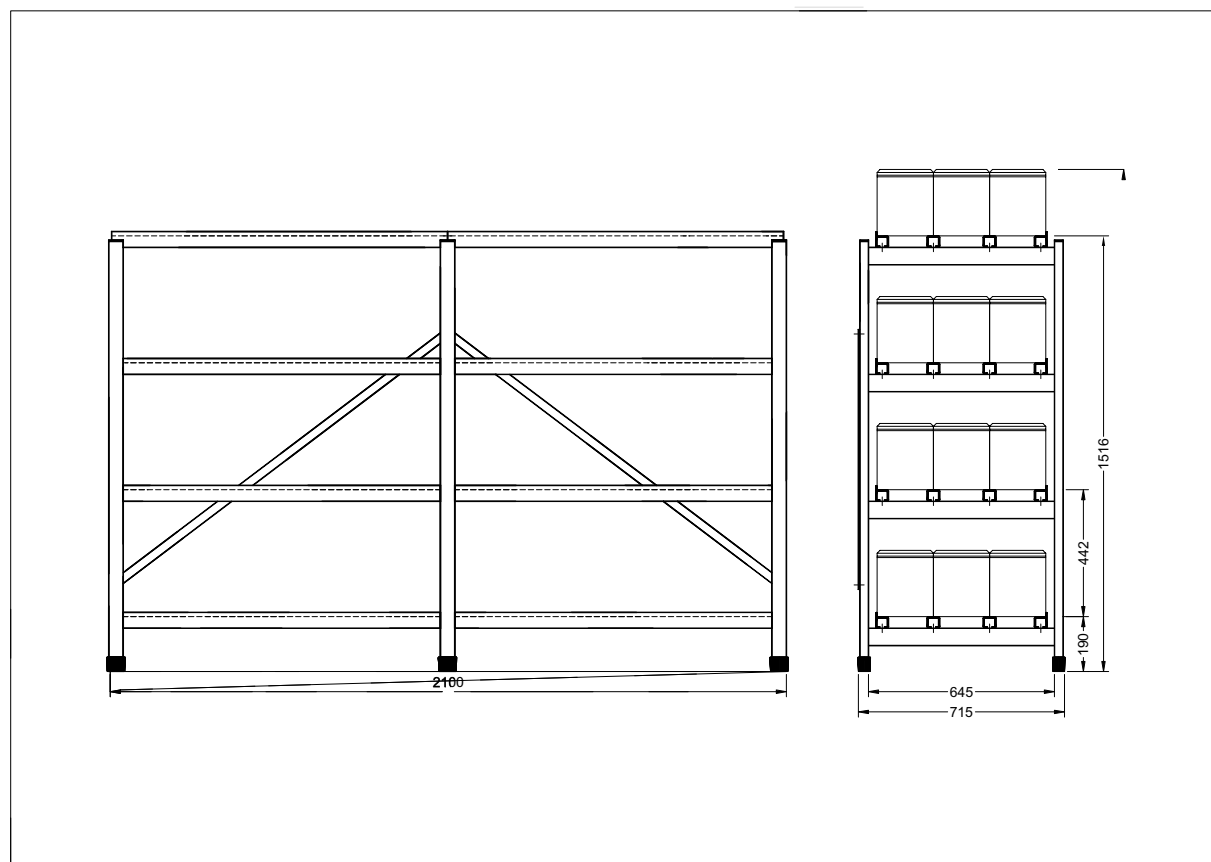

Тип

4E-PGL 3-21

Габаритные размеры

Длина=2100 мм

Глубина=715 мм

Высота=1516 мм

Вес стеллажа

137,00 кг

UPS...rack
Solution's