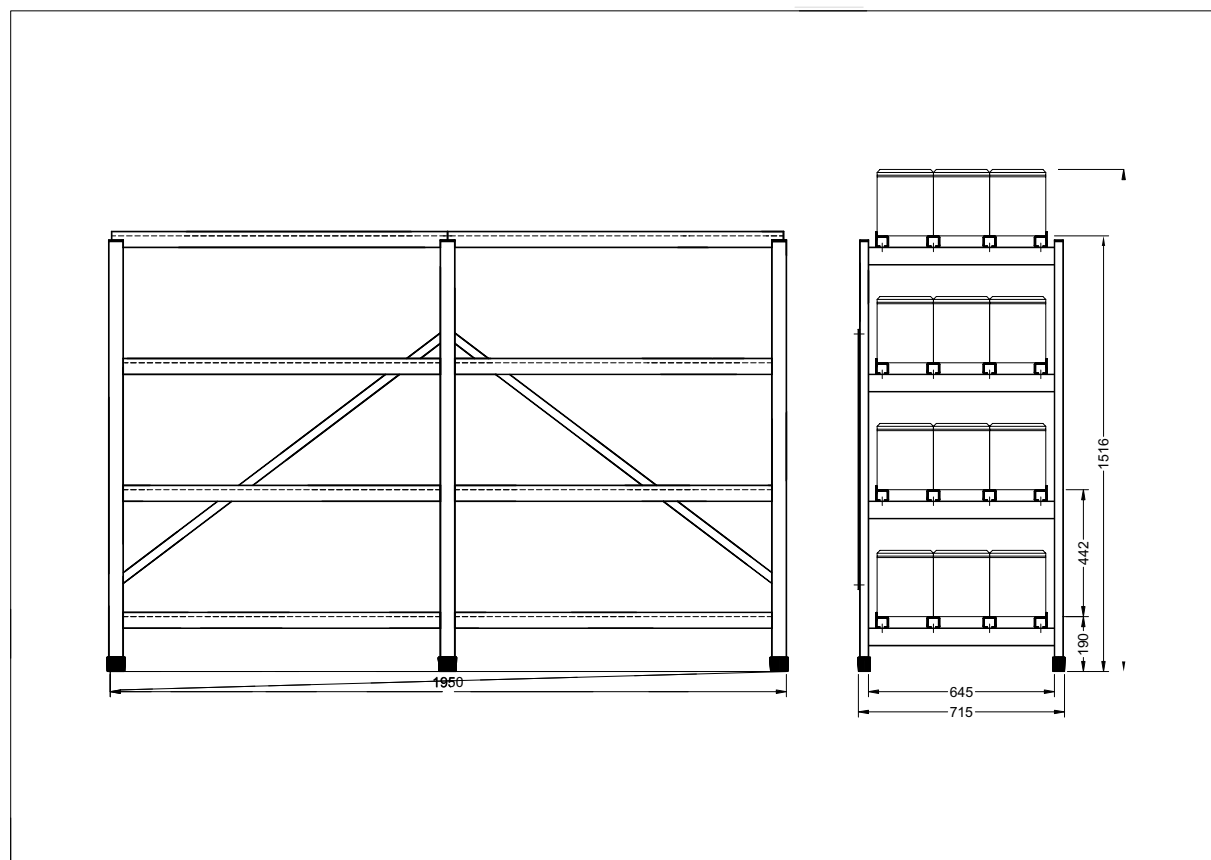

Тип

4E-PGL 3-20

Габаритные размеры

Длина=1950 мм

Глубина=715 мм

Высота=1516 мм

Вес стеллажа

129,00 кг

UPS...rack
Solution's