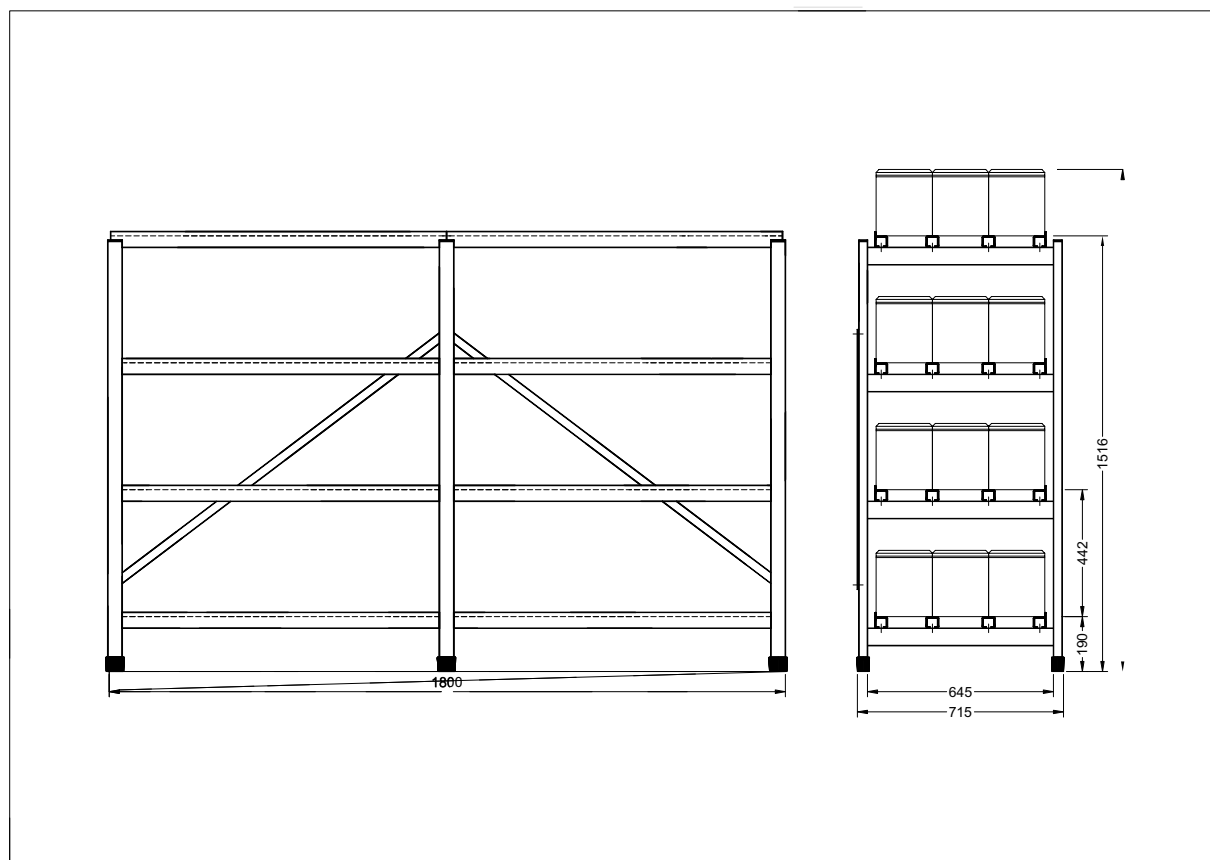

Тип

4E-PGL 3-18

Габаритные размеры

Длина=1800 мм

Глубина=715 мм

Высота=1516 мм

Вес стеллажа

124,00 кг

UPS...rack
Solution's