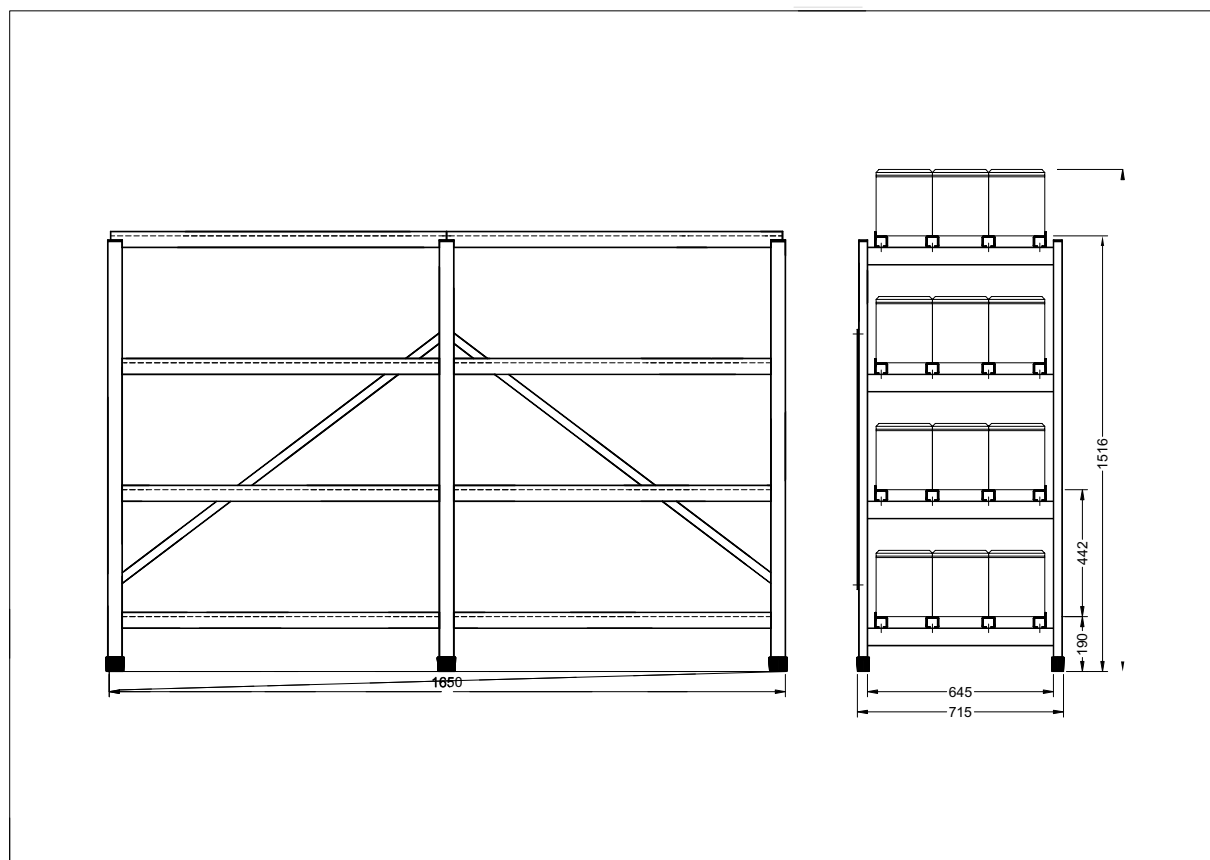

Тип

4E-PGL 3-17

Габаритные размеры

Длина=1650 мм

Глубина=715 мм

Высота=1516 мм

Вес стеллажа

116,00 кг

UPS...rack
Solution's