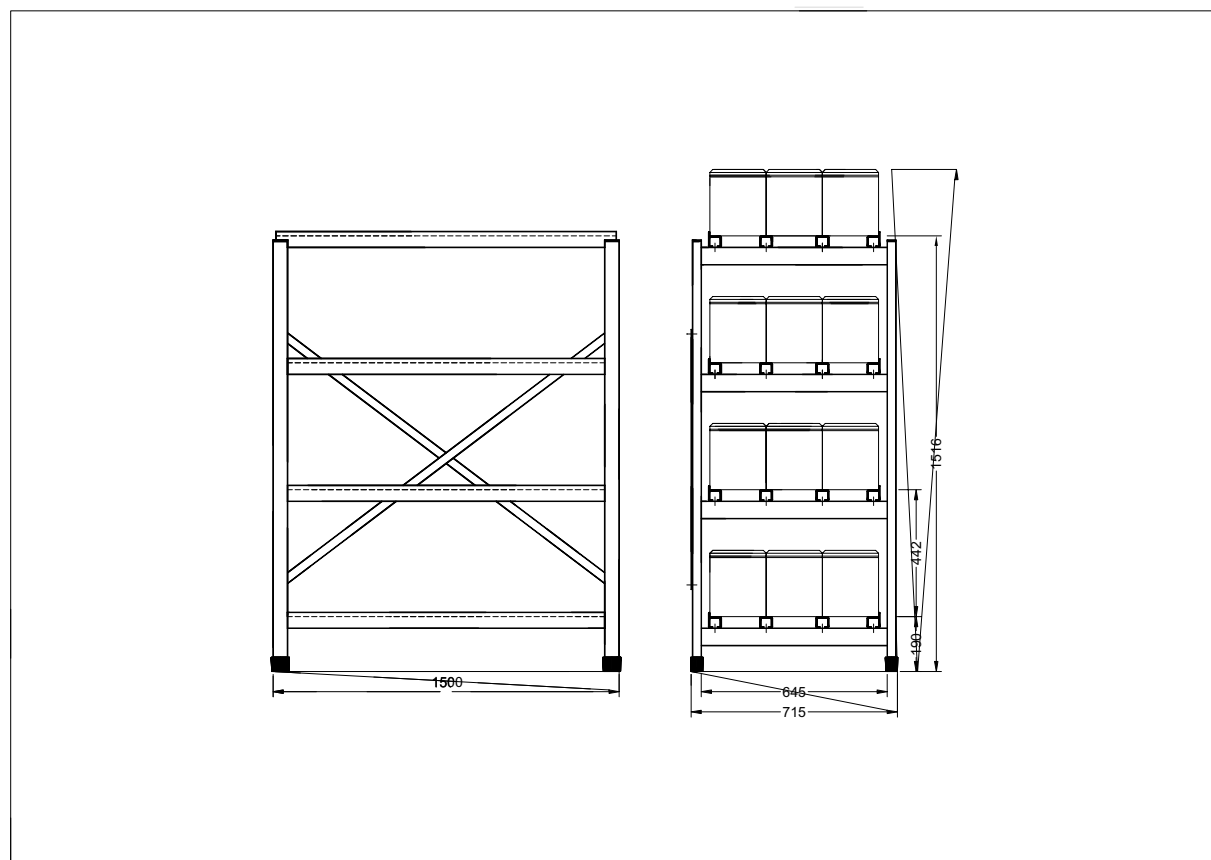

Тип

4E-PGL 3-15 Н

Габаритные размеры

Длина=1500 мм

Глубина=715 мм

Высота=1516 мм

Вес стеллажа

100,00 кг

UPS...rack
Solution's