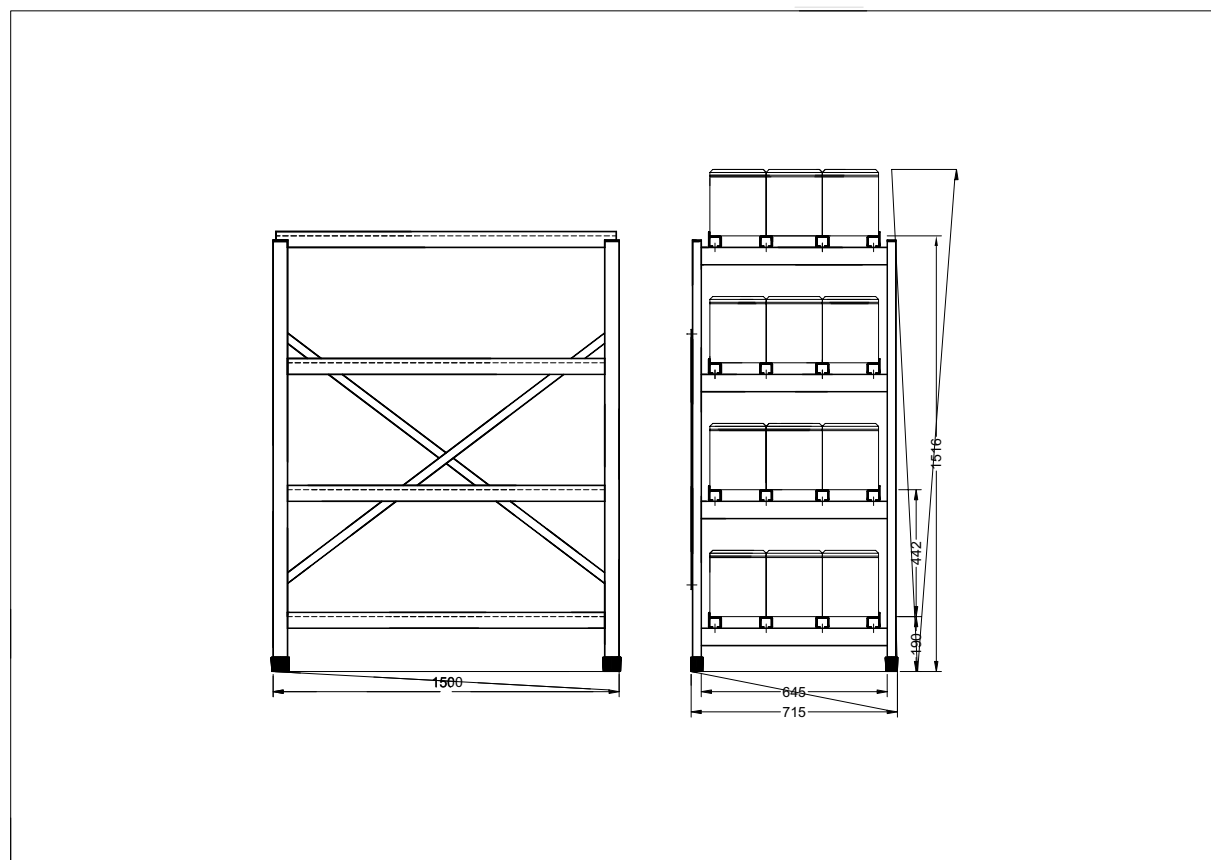

Тип

4E-PGL 3-15

Габаритные размеры

Длина=1500 мм

Глубина=715 мм

Высота=1516 мм

Вес стеллажа

100,00 кг

UPS...rack
Solution's