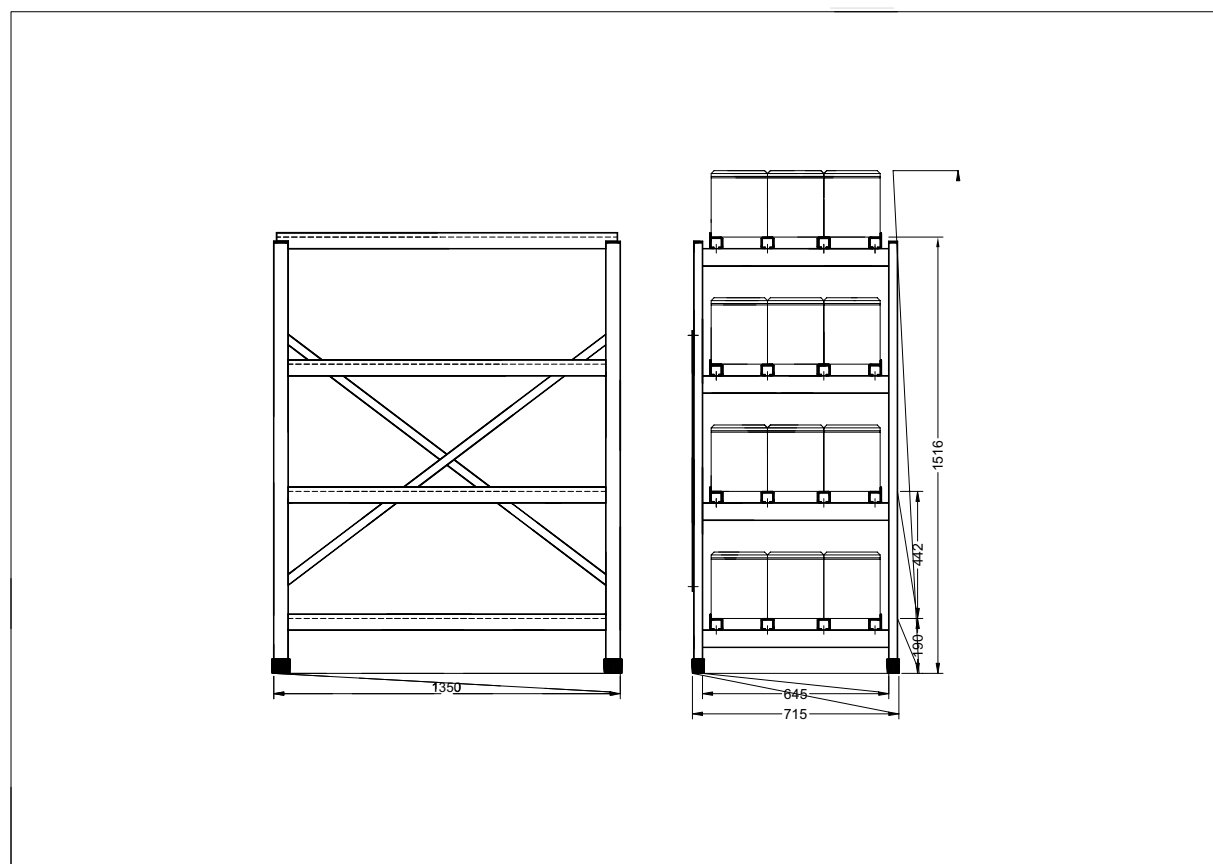

Тип

4E-PGL 3-14

Габаритные размеры

Длина =1350 мм

Глубина=715 мм

Высота=1516 мм

Вес стеллажа

104,00 кг

UPS...rack
Solution's