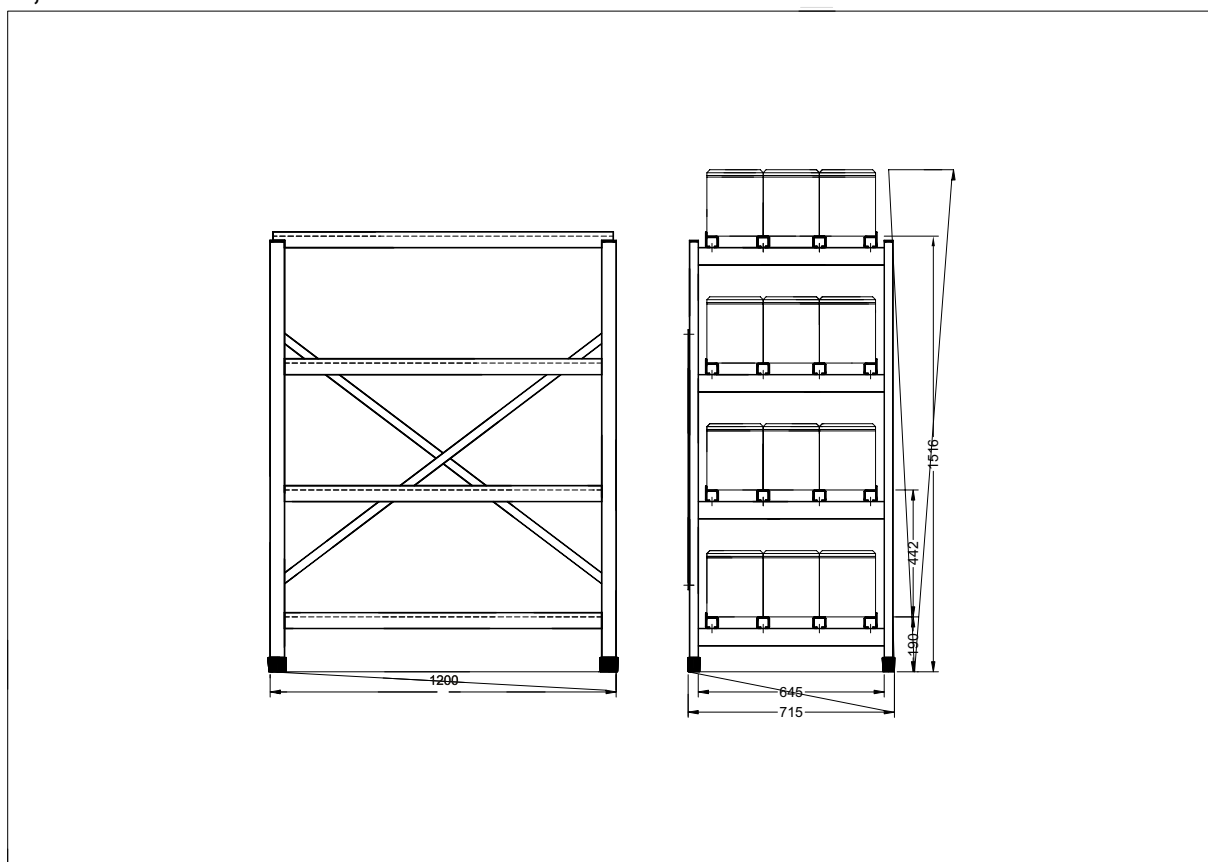

Тип

4E-PGL 3-12 H

Габаритные размеры

Длина =1200 мм

Глубина=715 мм

Высота=1516 мм

Вес стеллажа

82,00 кг

UPS...rack
Solution's