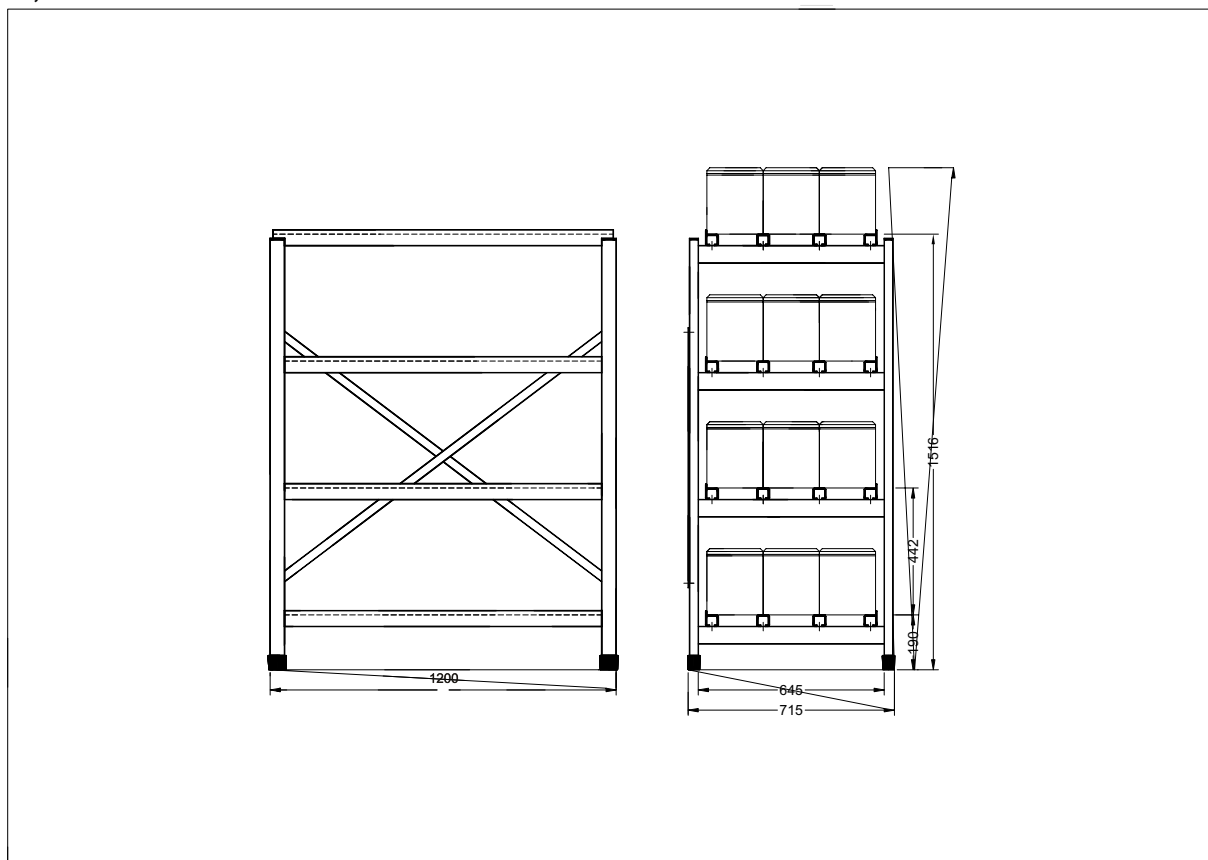

Тип

4E-PGL 3-12

Габаритные размеры

Длина =1200 мм

Глубина=715 мм

Высота=1516 мм

Вес стеллажа

82,00 кг

UPS...rack
Solution's