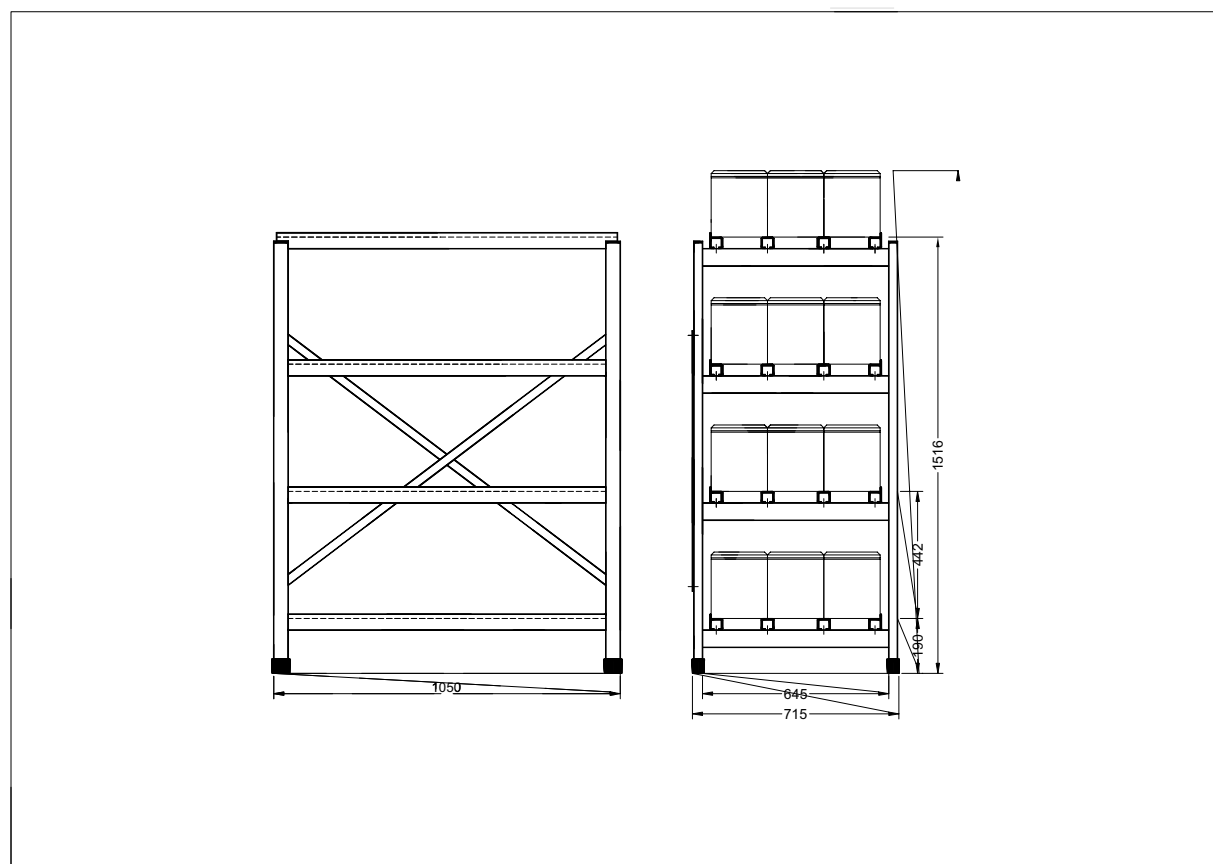

Тип

4E-PGL 3-11

Габаритные размеры

Длина =1050 мм

Глубина=715 мм

Высота=1516 мм

Вес стеллажа

82,00 кг

UPS...rack
Solution's