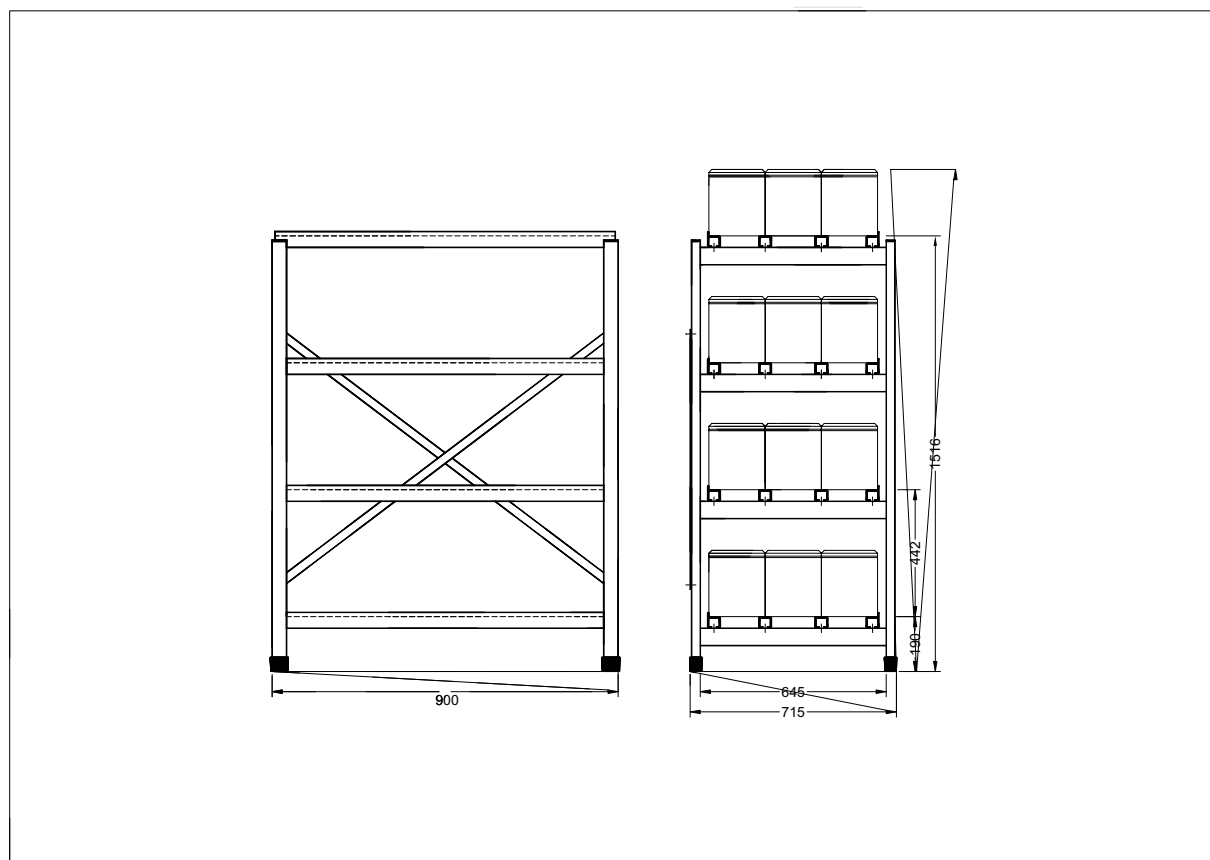

Тип

4E-PGL 3-09

Габаритные размеры

Длина =900 мм

Глубина=715 мм

Высота=1516 мм

Вес стеллажа

69,00 кг

UPS...rack
Solution's