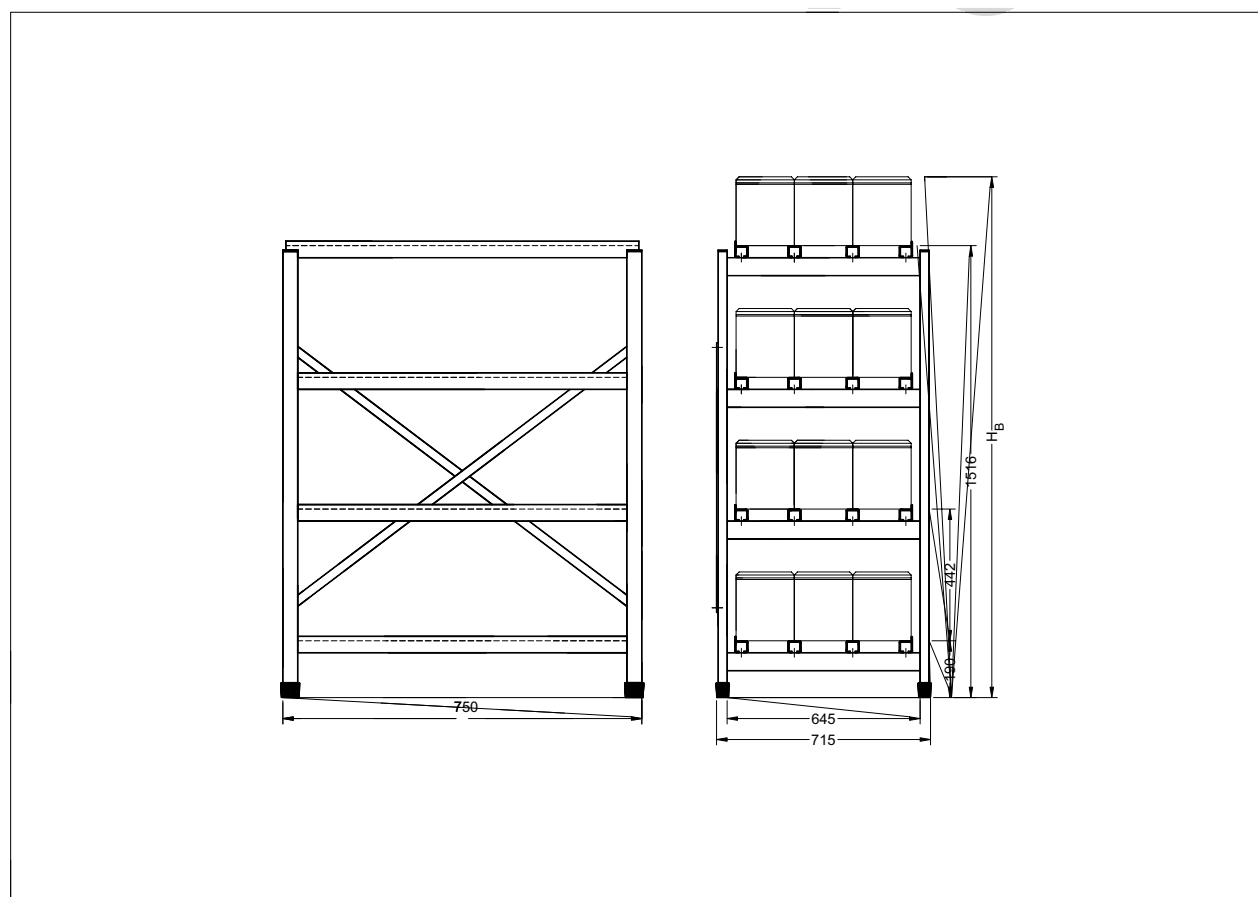

Тип
4E-PGL 3-08

Габаритные размеры

Длина=750 мм
Глубина=715 мм
Высота=1516 мм

Вес стеллажа
61,00 кг

UPS...rack
Solution's

ООО «СЛ-ТРЕЙДИНГ»
197374, САНКТ-ПЕТЕРБУРГ,
ТОРФЯНАЯ ДОРОГА, 7
БЦ «ГУЛЛИВЕР 2», ОФИС 415,
ТЕЛЕФОН/ФАКС: +7 (812) 441-25-45