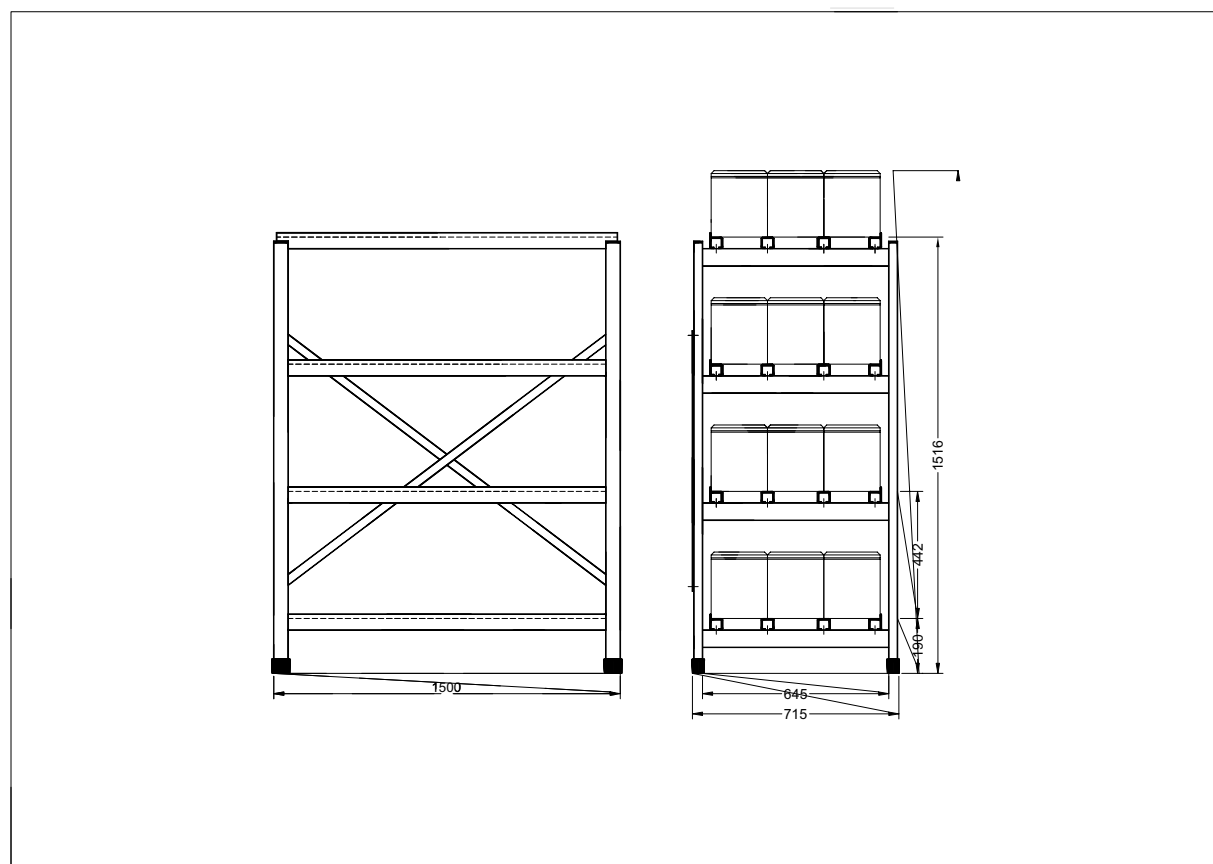

Тип

4E-PGL 3-06

Габаритные размеры

Длина =600 мм

Глубина=715 мм

Высота=1516 мм

Вес стеллажа

57,00 кг

UPS...rack
Solution's