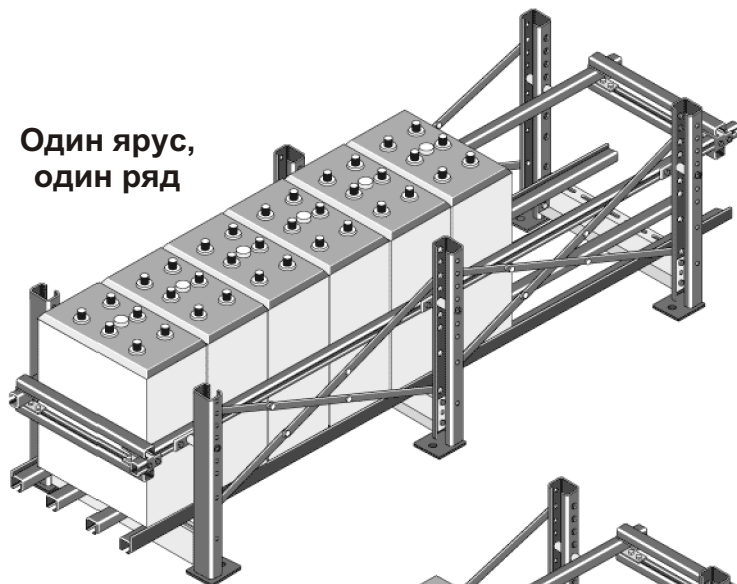

Одноярусные сейсмостойкие стеллажи

passoni
alpha

Один ярус,
один ряд

Один ярус,
два ряда

Один ярус,
две ступени

- Модульная унифицированная конструкция
- Подходят для любых аккумуляторов
- Легко монтируются и демонтируются при помощи отвертки и гаечного ключа
- Оптимизированы по весу и занимаемому объему
- Покрываются кислотостойкой краской
- Обычный стеллаж можно превратить в сейсмостойкий просто установив дополнительные элементы
- Стеллажи сертифицированы EEI и RWTUV по сейсмостойкости категории 4.