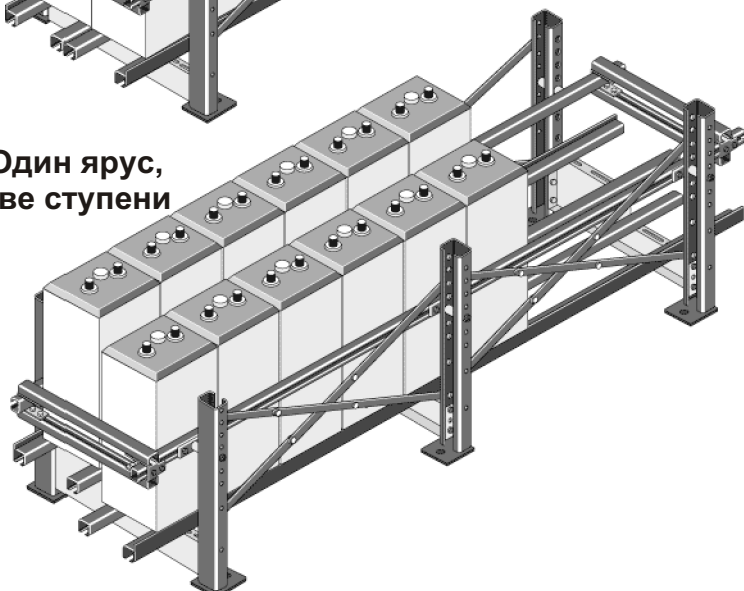

Одноярусные сейсмостойкие стеллажи

passoni
alpha

Один ярус,
один ряд

Один ярус,
два ряда

Один ярус,
две ступени

- Модульная унифицированная конструкция
- Подходят для любых аккумуляторов
- Легко монтируются и демонтируются при помощи отвертки и гаечного ключа
- Оптимизированы по весу и занимаемому объему
- Покрываются кислотостойкой краской
- Обычный стеллаж можно превратить в сейсмостойкий просто установив дополнительные элементы
- Стеллажи сертифицированы EEI и RWTUV по сейсмостойкости категории 4.