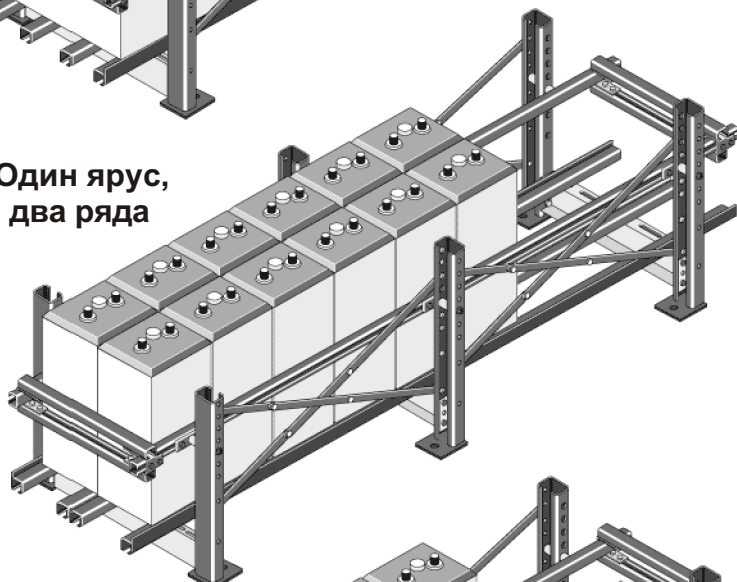

Одноярусные сейсмостойкие стеллажи

passoni
alpha

Один ярус,
один ряд

Один ярус,
два ряда

Один ярус,
две ступени

- Модульная унифицированная конструкция
- Подходят для любых аккумуляторов
- Легко монтируются и демонтируются при помощи отвертки и гаечного ключа
- Оптимизированы по весу и занимаемому объему
- Покрываются кислотостойкой краской
- Обычный стеллаж можно превратить в сейсмостойкий просто установив дополнительные элементы
- Стеллажи сертифицированы EEI и RWTUV по сейсмостойкости категории 4.