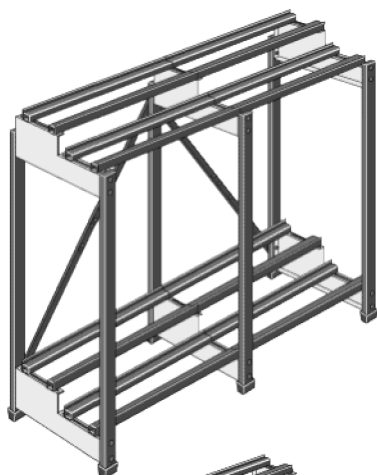

Двух'ярусные многоступенчатые стеллажи

- Модульная унифицированная конструкция
- Подходят для любых аккумуляторов
- Легко монтируются и демонтируются при помощи отвертки и гаечного ключа
- Оптимизированы по весу и занимаемому объему
- Покрываются кислотостойкой краской

passoni
alpha

Два яруса, две ступени

Два яруса, три ступени

Два яруса, четыре ступени