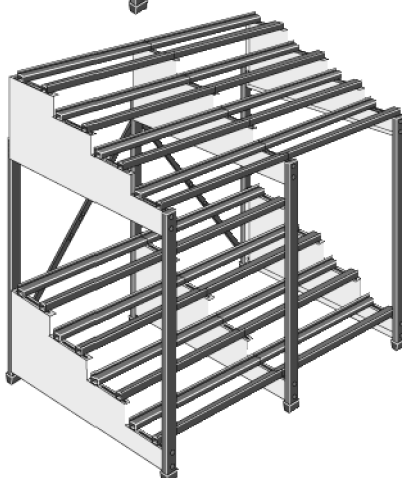

Двух'ярусные многоступенчатые стеллажи

- Модульная унифицированная конструкция
- Подходят для любых аккумуляторов
- Легко монтируются и демонтируются при помощи отвертки и гаечного ключа
- Оптимизированы по весу и занимаемому объему
- Покрываются кислотостойкой краской

passoni
alpha

Два яруса, две ступени

Два яруса, три ступени

Два яруса, четыре ступени