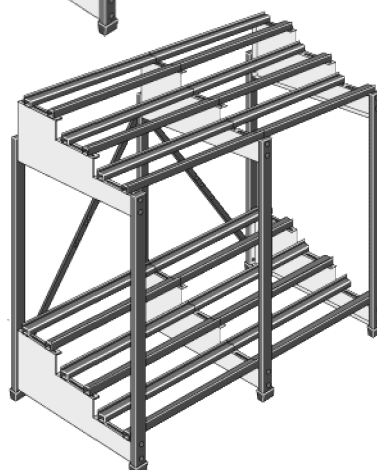

Двух'ярусные многоступенчатые стеллажи

- Модульная унифицированная конструкция
- Подходят для любых аккумуляторов
- Легко монтируются и демонтируются при помощи отвертки и гаечного ключа
- Оптимизированы по весу и занимаемому объему
- Покрываются кислотостойкой краской

passoni
alpha

Два яруса, две ступени

Два яруса, три ступени

Два яруса, четыре ступени