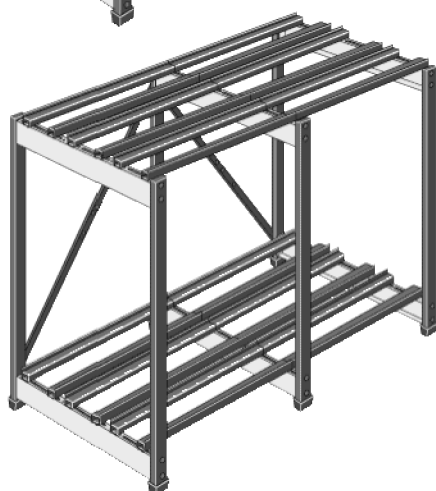

Двух'ярусные стеллажи

- Модульная унифицированная конструкция
- Подходят для любых аккумуляторов
- Легко монтируются и демонтируются при помощи отвертки и гаечного ключа
- Оптимизированы по весу и занимаемому объему
- Покрываются кислотостойкой краской

passoni
alpha

Два яруса, один ряд

Два яруса, два ряда

Два яруса, три ряда

ООО «СЛ-ТРЕЙДИНГ»
197374, САНКТ-ПЕТЕРБУРГ,
ТОРФЯНАЯ ДОРОГА, 7
БЦ «ГУЛЛИВЕР 2», ОФИС 415,
ТЕЛЕФОН/ФАКС: +7 (812) 441-25-45
WWW.SL-TRADING.RU
WWW.UPSBATT.COM