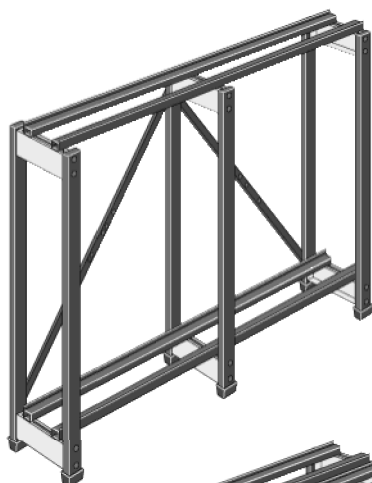

Двух'ярусные стеллажи

- Модульная унифицированная конструкция
- Подходят для любых аккумуляторов
- Легко монтируются и демонтируются при помощи отвертки и гаечного ключа
- Оптимизированы по весу и занимаемому объему
- Покрываются кислотостойкой краской

passoni
alpha

Два яруса, один ряд

Два яруса, два ряда

Два яруса, три ряда

ООО «СЛ-ТРЕЙДИНГ»
197374, САНКТ-ПЕТЕРБУРГ,
ТОРФЯНАЯ ДОРОГА, 7
БЦ «ГУЛЛИВЕР 2», ОФИС 415,
ТЕЛЕФОН/ФАКС: +7 (812) 441-25-45
WWW.SL-TRADING.RU
WWW.UPSBATT.COM