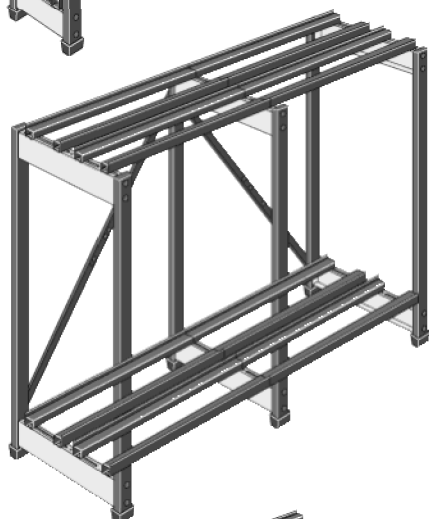

Двух'ярусные стеллажи

- Модульная унифицированная конструкция
- Подходят для любых аккумуляторов
- Легко монтируются и демонтируются при помощи отвертки и гаечного ключа
- Оптимизированы по весу и занимаемому объему
- Покрываются кислотостойкой краской

passoni
alpha

Два яруса, один ряд

Два яруса, два ряда

Два яруса, три ряда

ООО «СЛ-ТРЕЙДИНГ»
197374, САНКТ-ПЕТЕРБУРГ,
ТОРФЯНАЯ ДОРОГА, 7
БЦ «ГУЛЛИВЕР 2», ОФИС 415,
ТЕЛЕФОН/ФАКС: +7 (812) 441-25-45
WWW.SL-TRADING.RU
WWW.UPSBATT.COM