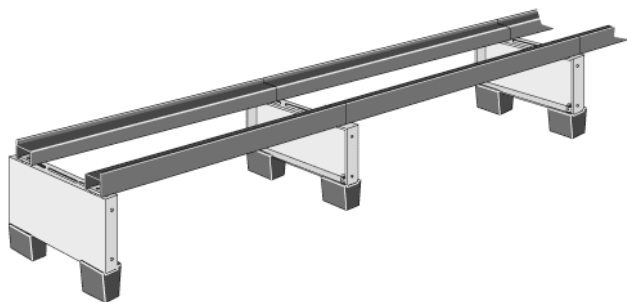

## Одноярусные стеллажи

- Модульная унифицированная конструкция
- Подходят для любых аккумуляторов
- Легко монтируются и демонтируются при помощи отвертки и гаечного ключа
- Оптимизированы по весу и занимаемому объему
- Покрываются кислотостойкой краской

passoni  
alpha

**Один ярус, один ряд**

Модели: PGL1 – PGS1

**Один ярус, один ряд**

Модели: PGT1 – PGU1

**Один ярус, два ряда**

Модели: PGL2 – PGS2

**Один ярус, три ряда**

Модель: PGL3