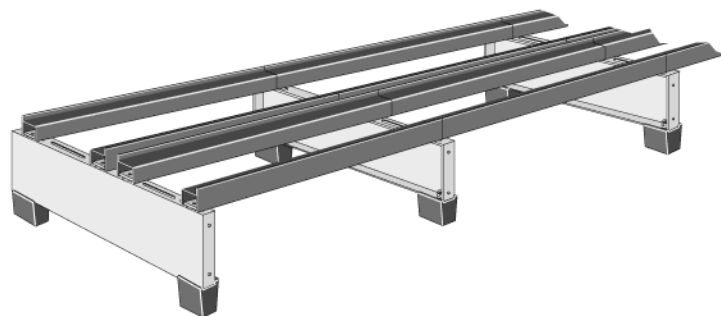

## Одноярусные стеллажи

- Модульная унифицированная конструкция
- Подходят для любых аккумуляторов
- Легко монтируются и демонтируются при помощи отвертки и гаечного ключа
- Оптимизированы по весу и занимаемому объему
- Покрываются кислотостойкой краской

passoni  
alpha

**Один ярус, один ряд**

Модели: PGL1 – PGS1

**Один ярус, один ряд**

Модели: PGT1 – PGU1

**Один ярус, два ряда**

Модели: PGL2 – PGS2

**Один ярус, три ряда**