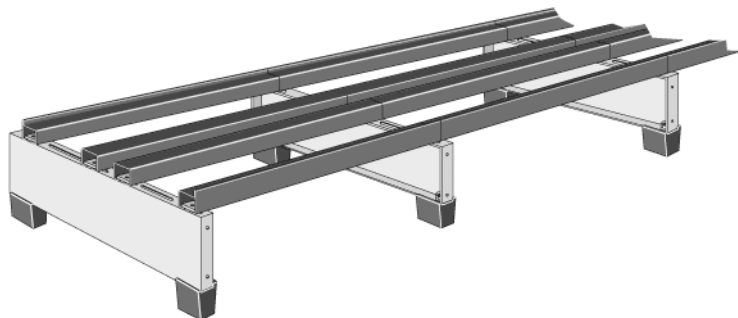

## Одноярусные стеллажи

- Модульная унифицированная конструкция
- Подходят для любых аккумуляторов
- Легко монтируются и демонтируются при помощи отвертки и гаечного ключа
- Оптимизированы по весу и занимаемому объему
- Покрываются кислотостойкой краской

passoni  
alpha

**Один ярус, один ряд**

Модели: PGL1 – PGS1

**Один ярус, один ряд**

Модели: PGT1 – PGU1

**Один ярус, два ряда**

Модели: PGL2 – PGS2

**Один ярус, три ряда**

Модель: PGL3