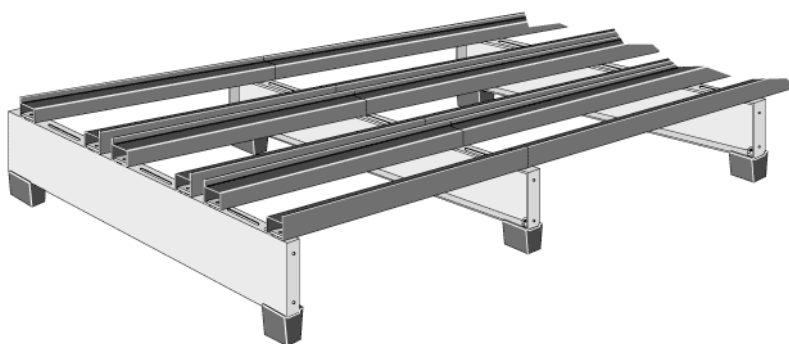

## Одноярусные стеллажи

- Модульная унифицированная конструкция
- Подходят для любых аккумуляторов
- Легко монтируются и демонтируются при помощи отвертки и гаечного ключа
- Оптимизированы по весу и занимаемому объему
- Покрываются кислотостойкой краской

passoni  
alpha

**Один ярус, один ряд**

Модели: PGL1 – PGS1

**Один ярус, один ряд**

Модели: PGT1 – PGU1

**Один ярус, два ряда**

Модели: PGL2 – PGS2

**Один ярус, три ряда**